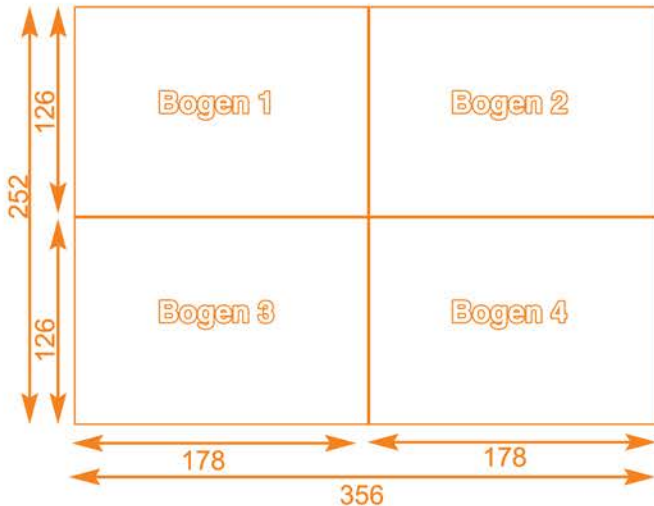

WERBEWELT GmbH

Wir plakatieren weltweit!

Werbewelt GmbH • Martinstraße 8 • 04936 Schlieben

Tel.: 035361/ 80060 • Fax: 035361/ 80055

Technisches Datenblatt

18/1-Großflächenplakat

4er Teilung

Plakatformat:	356 x 252 cm
Format Einzelbogen:	126 x 178 cm
Bogenteile pro Plakat:	4
Dateiformat:	594 mm x 420 mm +1 mm Beschnitt umlaufend
Nassdehnung:	in der Höhe, vertikal

So drucken wir für Sie:

Papiergrammatur:	115 g/qm holzfreies Affichenpapier, einseitig matt gestrichen, blaue Rückseite
Rasterweite Druckbogen:	15er Raster
Vergrößerungsfaktor:	600 %

So bereiten Sie die Daten optimal auf: